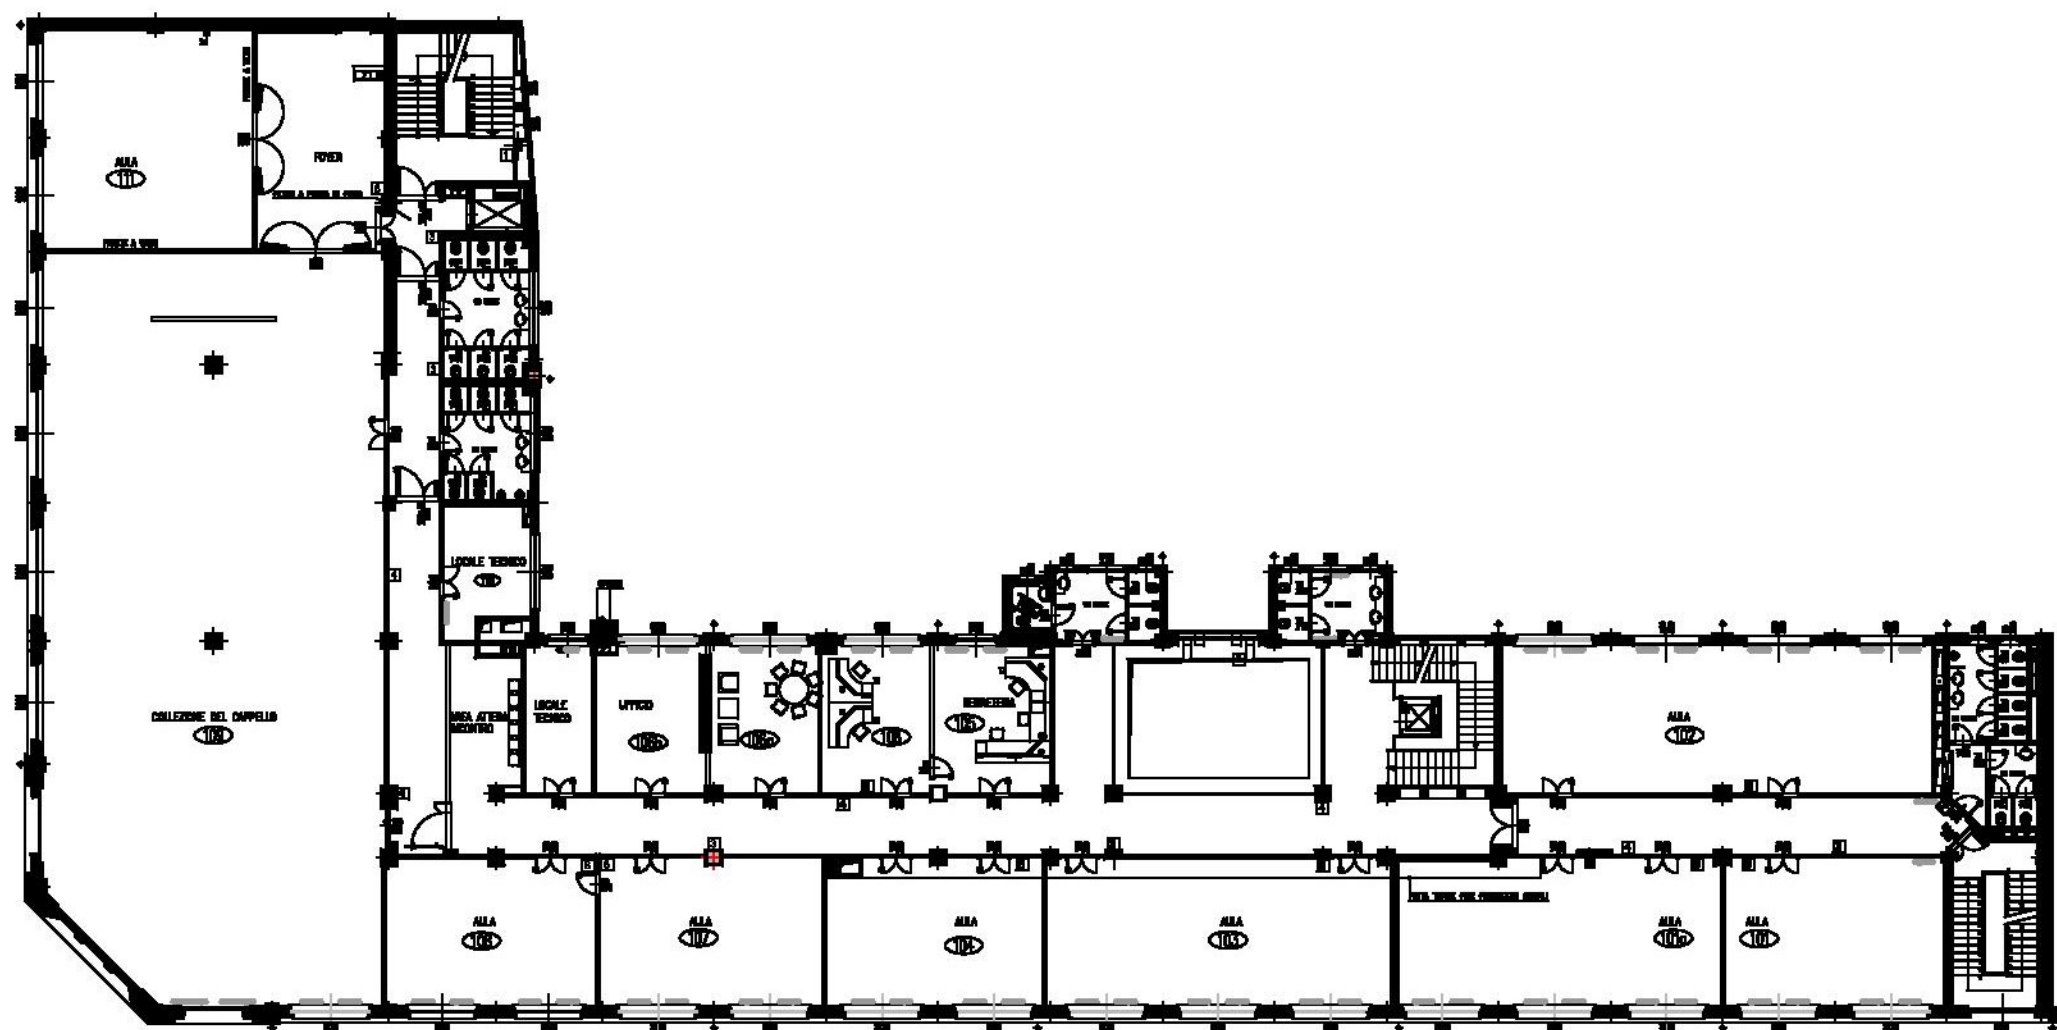

PIANTA PIANO PRIMO  
AREA DI INTERVENTO  
STATO DI FATTO

C.so Cento Cannoni

UNIVERSITÀ DEL PIEMONTE ORIENTALE

SETTORE RISORSE PATRIMONIALI

Edilizia e Infrastrutture

Via Duomo 6 - 13100 Vercelli

Tel. 0161261561 - fax 0161213290